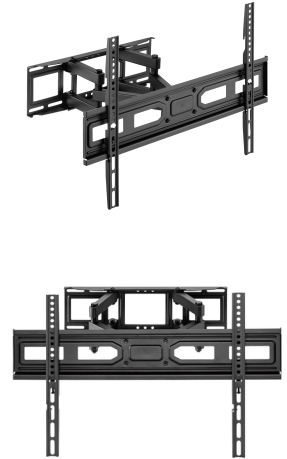

Equip 650337 soporte para TV 2,03 m (80") Negro

Marca : Equip

Código del producto: 650337

Nombre del producto : 650337

Equip 650337. Capacidad máxima de peso: 40 kg, Tamaño mínimo de pantalla: 94 cm (37"), Tamaño máximo de pantalla: 2,03 m (80"), Compatibilidad con interfaz de montaje (min): 100 x 100 mm, Compatibilidad con interfaz de montaje (max): 600 x 400 mm. Ángulo de inclinación: -15 - 3°, Ángulo de giro (alcance): -60 - 60°, Distancia a la pared (min): 6,7 cm, Distancia a la pared (max): 35,5 cm. Color del producto: Negro

Montaje		Detalles técnicos	
Tamaño mínimo de pantalla	94 cm (37")	País de origen	China
Capacidad máxima de peso *	40 kg	Cumplimiento de sostenibilidad	✓
Tamaño máximo de pantalla *	2,03 m (80")	Certificados de sostenibilidad	REACH, RoHS
Compatibilidad con interfaz de montaje (min) *	100 x 100 mm	Contenido del embalaje	
Compatibilidad con interfaz de montaje (max) *	600 x 400 mm	Tornillos incluidos	✓
Interfaz de panel de montaje	100 x 100, 100 x 150, 100 x 200, 150 x 100, 150 x 150, 200 x 100, 200 x 200, 300 x 200, 400 x 200, 400 x 400, 400 x 300, 600 x 200, 600 x 300, 600 x 400	Peso y dimensiones	
Número de pantallas soportadas	1	Ancho	640 mm
Tipo de montaje *	Pared	Profundidad (max)	35,5 cm
Ergonomía		Altura	420 mm
Ajuste de la inclinación	✓	Peso	3,6 kg
Ángulo de inclinación	-15 - 3°	Empaquetado	
Giratorio	✓	Ancho del paquete	155 mm
Ángulo de giro (alcance)	-60 - 60°	Profundidad del paquete	62 mm
Gestión de cables	✓	Altura del paquete	645 mm
Distancia a la pared (max)	35,5 cm	Peso del paquete	3,8 kg
Distancia a la pared (min)	6,7 cm	Tipo de embalaje	Caja
Diseño		Datos logísticos	
Color del producto *	Negro	Ancho de la caja principal	330 mm
Material de la carcasa	Plástico, Acero inoxidable	Longitud de la caja	205 mm
		Alto de la caja principal	660 mm
		Peso del envase completo	23,4 kg
		Cantidad por caja	6 pieza(s)